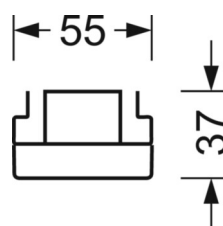

Механика

цвет корпуса	серебристый/ белый алюминий RAL 9006
размеры (LxWxH/DxH)	1531mm x 55mm x 37mm
вес (нетто)	1.65kg
Вид монтажа	сборка трековых систем, световая структура

DEEP-LINK

<https://www.regiolux.de/ru/article/19510004085>

Ссылка	LED 4000lm 830
ηLB	100 %
Φ ↓/↑	98 % / 2 %
UGR поп./вдоль	20.4 / 21.9

размеры

L	1531 mm	Длина
B	55 mm	Ширина
H	37 mm	Высота