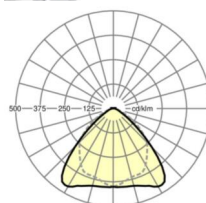

Механика

цвет корпуса	серебристый/ белый алюминий RAL 9006
размеры (LxWxH/DxH)	1531mm x 55mm x 37mm
вес (нетто)	1.65kg
Вид монтажа	сборка трековых систем, световая структура

DEEP-LINK

<https://www.regiolux.de/ru/article/19510004085>

Ссылка	LED 4000lm 830
ηLB	100 %
Φ ↓/↑	98 % / 2 %
UGR поп./вдоль	20.4 / 21.9

размеры

L	1531 mm	Длина
B	55 mm	Ширина
H	37 mm	Высота