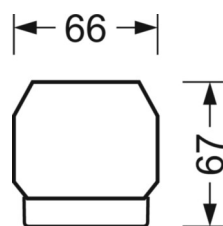

Механика

цвет корпуса	серебристый/ белый алюминий RAL 9006
размеры (LxWxH/DxH)	1531mm x 55mm x 37mm
вес (нетто)	1.65kg
Вид монтажа	сборка трековых систем, световая структура

DEEP-LINK

<https://www.regiolux.de/ru/article/19510004085>

Ссылка	LED 4000lm 830
ηLB	100 %
Φ ↓/↑	98 % / 2 %
UGR поп./вдоль	20.4 / 21.9

размеры

L	1531 mm	Длина
B	55 mm	Ширина
H	37 mm	Высота